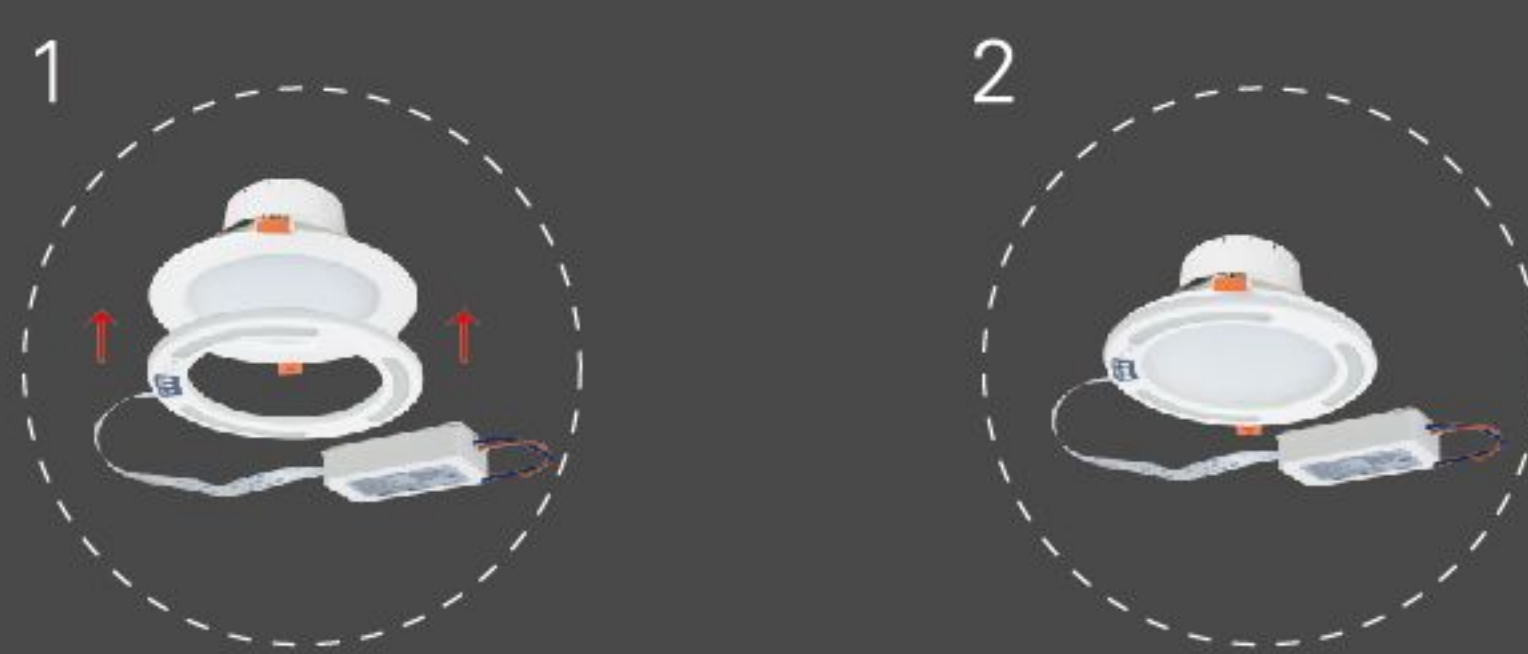

新国标认证

ISO认证

专利产品 新型智能应急筒灯

产品型号: YG-1606
产品尺寸: Φ 155x22mm (适合4寸筒灯)
主电功率: 5W

专利号: ZL 2014 2 03056926. 6

专利产品超轻薄设计, 应急亮度超过100lm,
一分钟快速安装在筒灯表面

多款尺寸可选

安装方式

迷你型方形应急灯盒

产品型号: YG-1409
产品尺寸: 60x50x26
主电功率: 1W

产品型号: YG-1410
产品尺寸: Φ 70x34mm
主电功率: 1W

产品型号: YG-14101
产品尺寸: Φ 115x41mm
主电功率: 1W

多功能应急吸顶灯

产品型号: YG-1411
产品尺寸: Φ 135x39mm
主电功率: 3W

产品型号: YG-14111
产品尺寸: Φ 180x39mm
主电功率: 3W