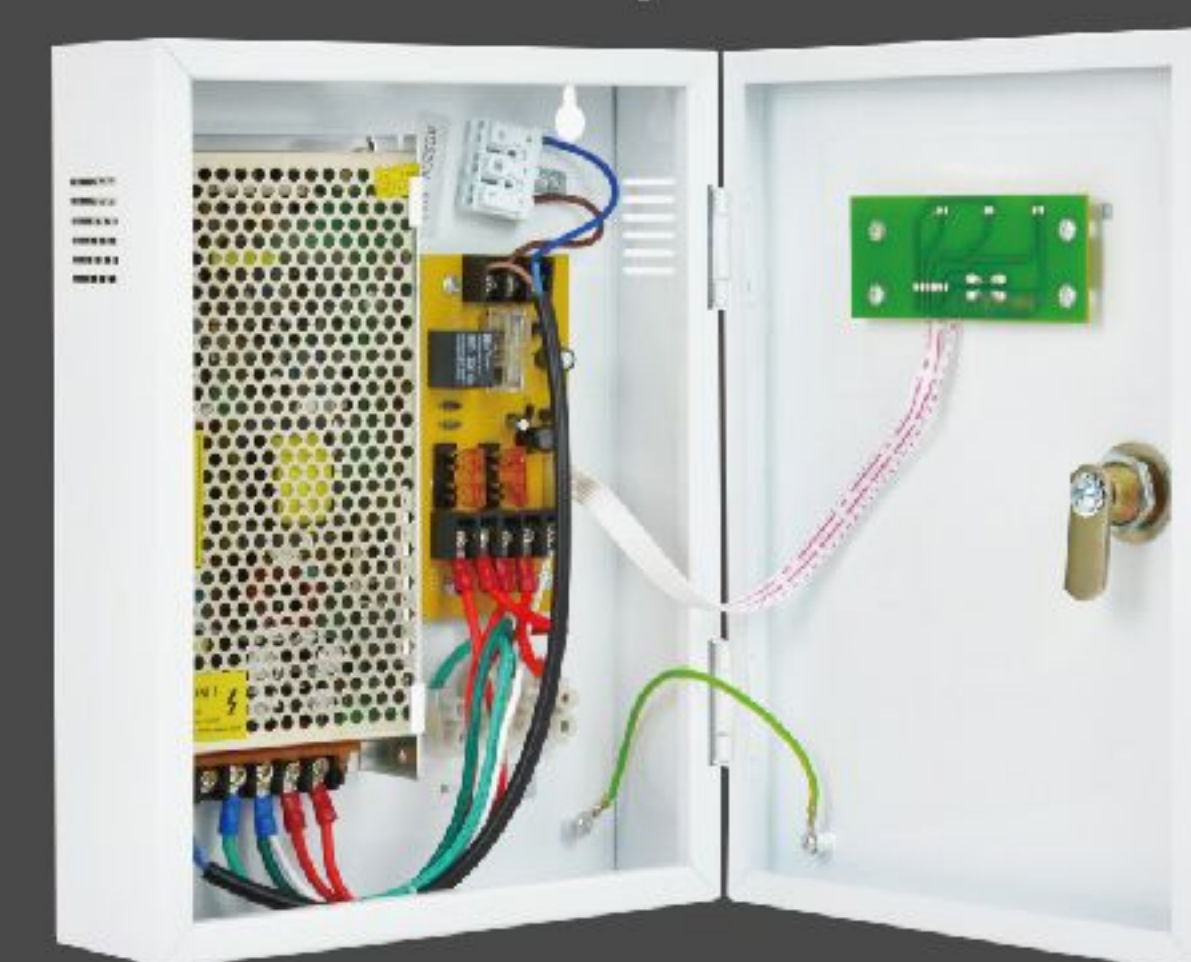

产品型号: YG-1403

产品尺寸: 300x180x42mm

主电功率: 1W

产品型号: YG-1404

产品尺寸: Φ 245x37mm

主电功率: 1W

地埋灯需连接变压箱使用
此变压箱功率为75W
可以配50台我司生产的地埋
灯具使用