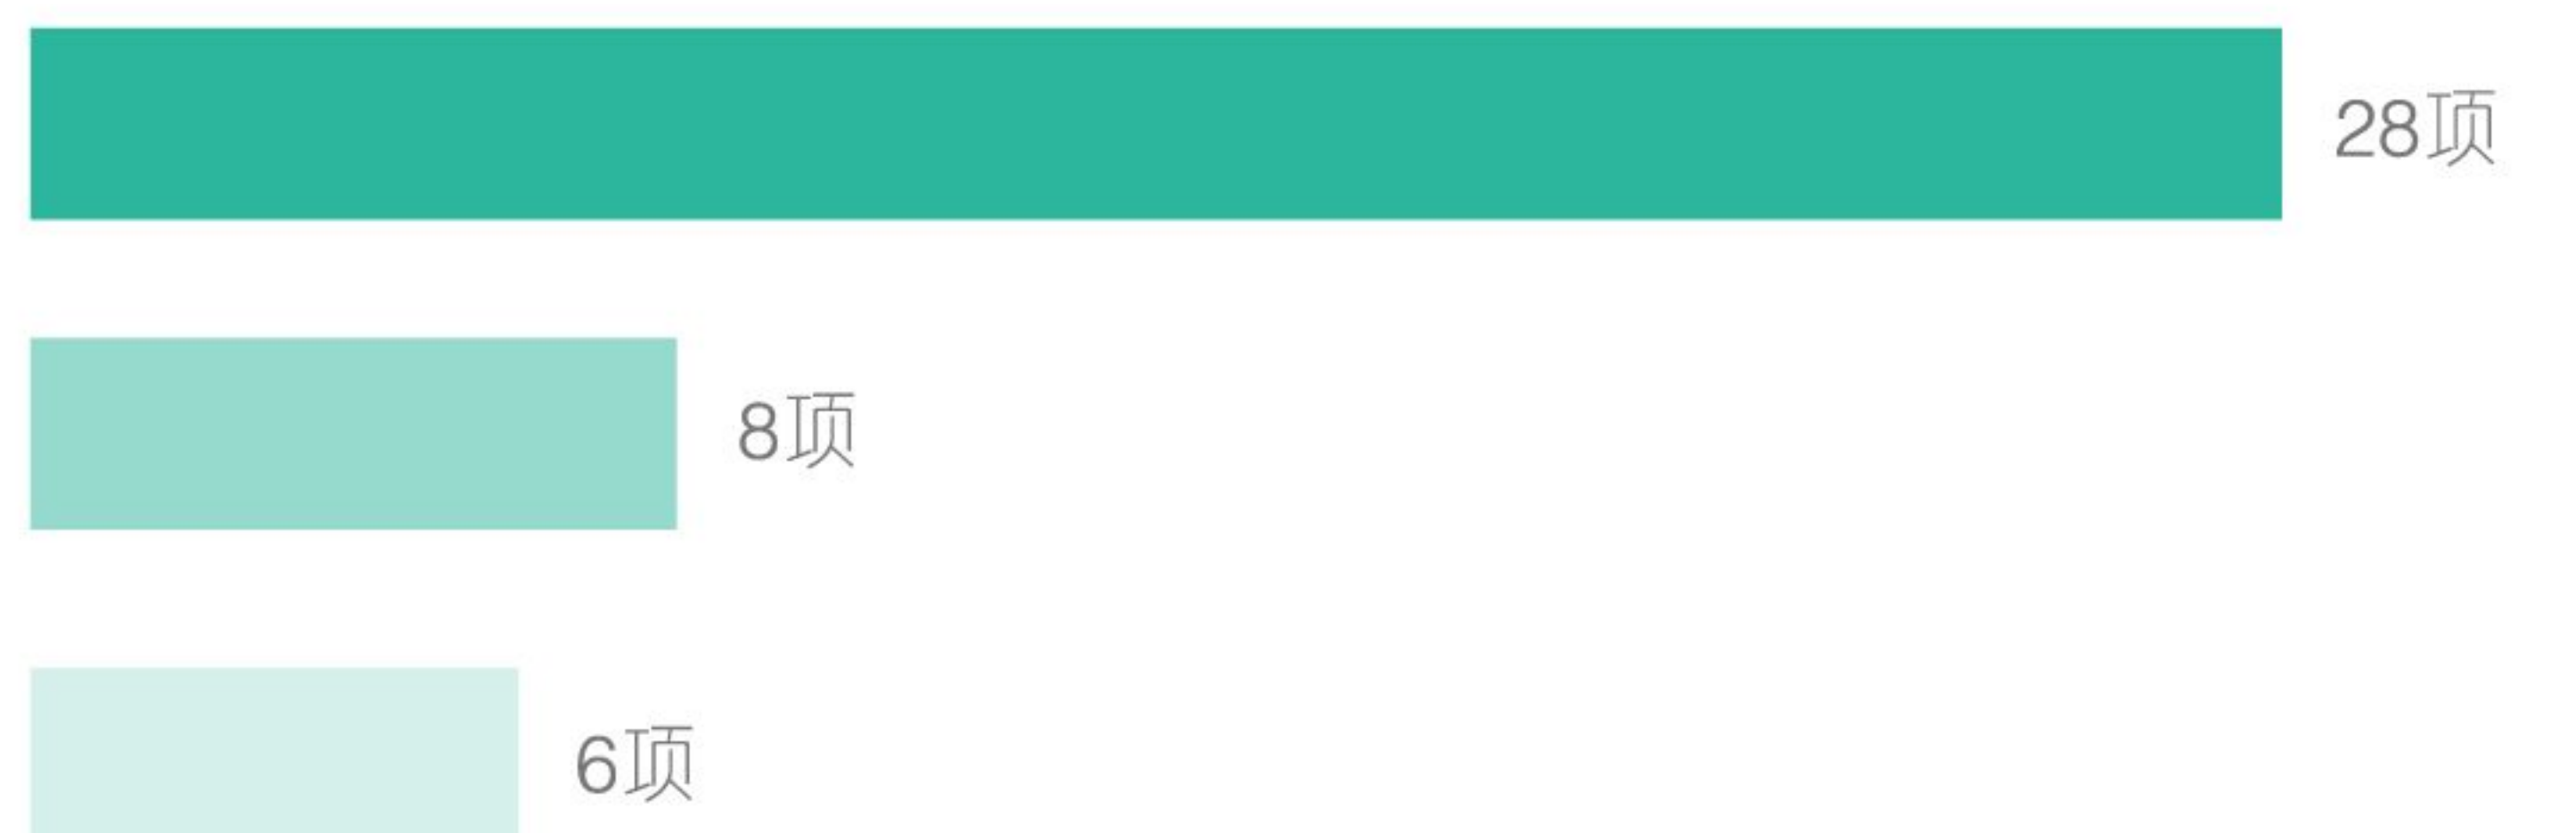

江门市艺光科技开发有限公司，是一家集LED照明、LED光电广告制品、LED消防应急灯具研发与制造为一体的国家高新技术企业。自2001年成立以来，始终坚持技术研发和创新，已成为国内消防应急灯具行业的领导品牌。

面积：2万平方米

人员：近500人

主要生产：LED消防应急灯具、LED光电广告制品

▼ 技术专利申请情况

8项发明专利、28项实用新型和6项外观设计专利，并于2015年获得“国家高新技术企业”认证

发明专利
(一种广告LED灯箱)